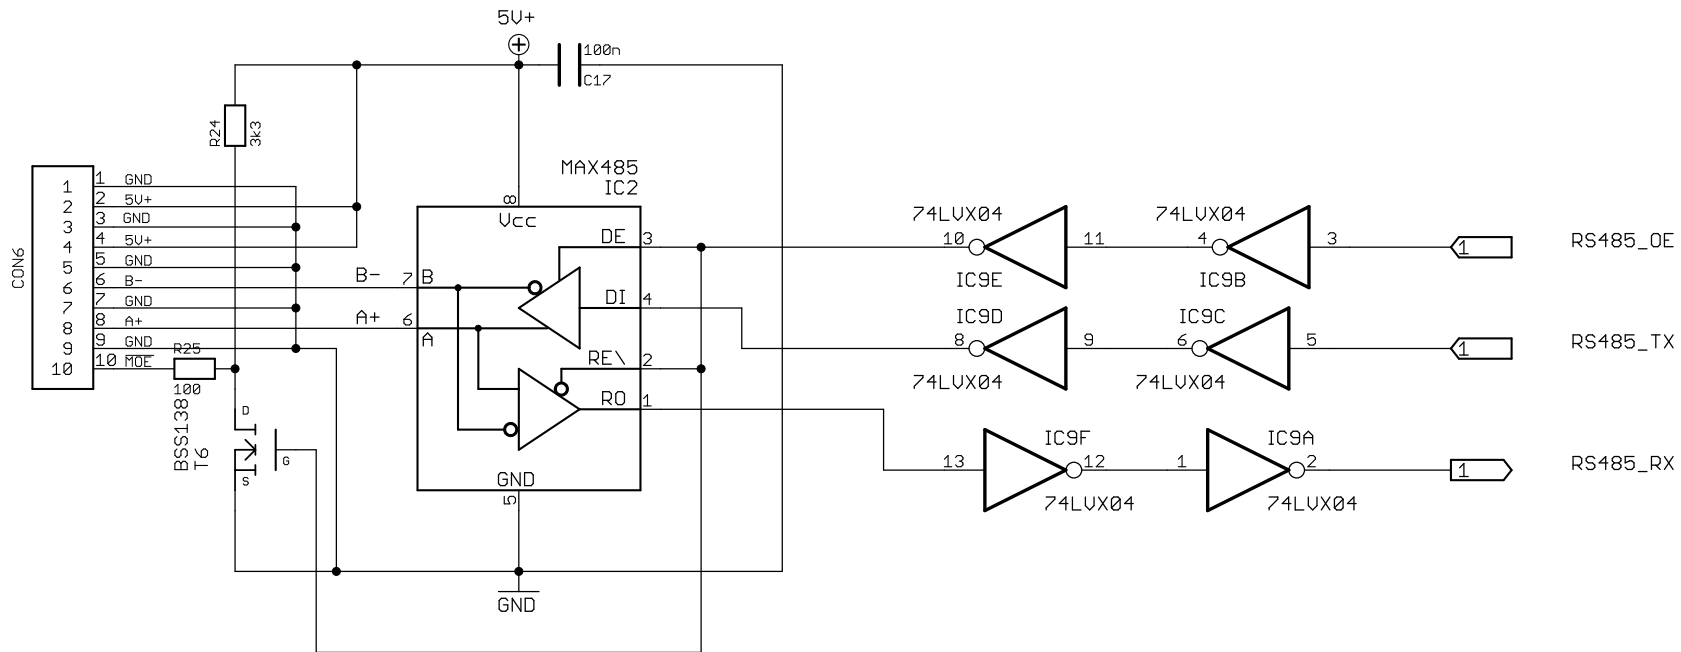

Vogel Laboratorium

Schematic: Fahrtregler_Controller_12b__XM192/6

Sign: AV

Date: 01.09.2012 19:58:16

Vogel Laboratorium

Schematic: Fahrtregler_Controller_12b__XM192/6

Sign: AV **Date:** 01.09.2012 19:58:16

Vogel Laboratorium	
Schematic: Fahrtregler_Controller_12b__XM192/6	
Sign:	Date: 01.09.2012 19:58:16

Vogel Laboratorium

Schematic: Fahrtregler_Controller_12b__XM192/6

Sign: AV

Date: 01.09.2012 19:58:16

Vogel Laboratorium

Schematic: Fahrtregler_Controller_12b__XM192/6

Sign: AV **Date:** 01.09.2012 19:58:16

Vogel Laboratorium

Schematic: Fahrtregler_Controller_12b__XM192/6

Sign: AV

Date: 01.09.2012 19:58:16