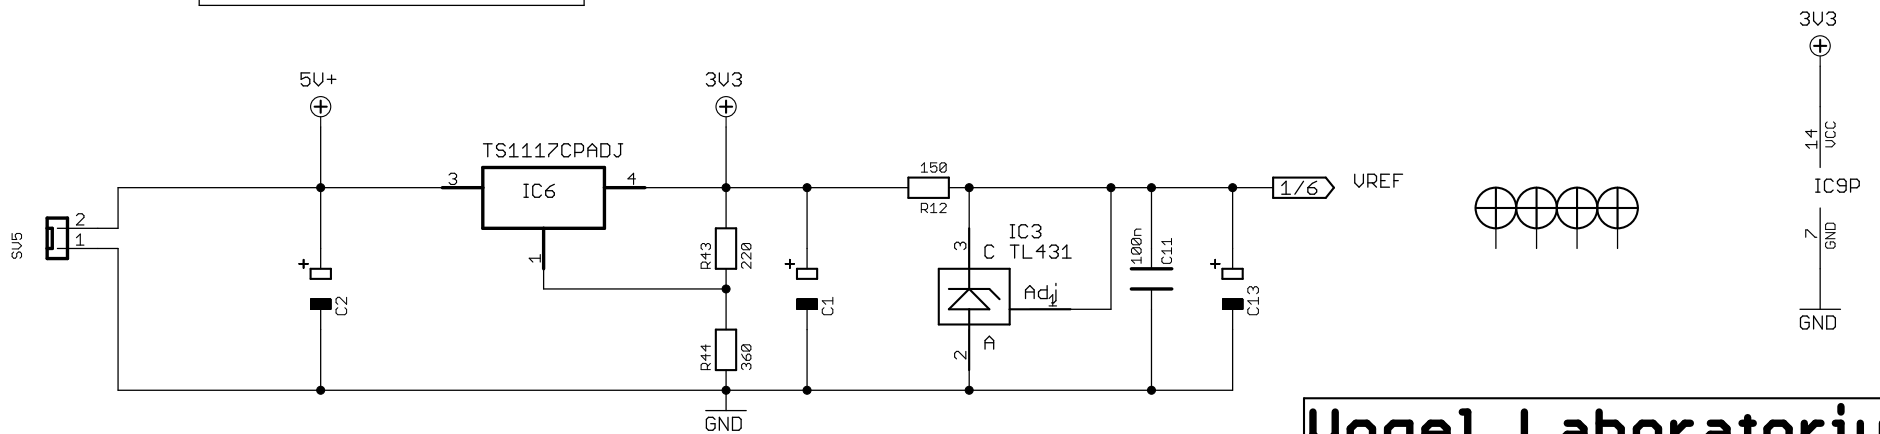

Vogel Laboratorium

Schematic: Fahrtregler_Controller_12b__XM192/6

Sign: AV

Date: 01.09.2012 19:58:16

Vogel Laboratorium

Schematic: Fahrtregler_Controller_12b__XM192/6

Sign: AV **Date:** 01.09.2012 19:58:16

Vogel Laboratorium	
Schematic: Fahrtregler_Controller_12b__XM192/6	
Sign:	Date: 01.09.2012 19:58:16

Vogel Laboratorium

Schematic: Fahrtregler_Controller_12b__XM192/6

Sign: AV

Date: 01.09.2012 19:58:16

Vogel Laboratorium

Schematic: Fahrtregler_Controller_12b__XM192/6

Sign: AV **Date:** 01.09.2012 19:58:16

Vogel Laboratorium