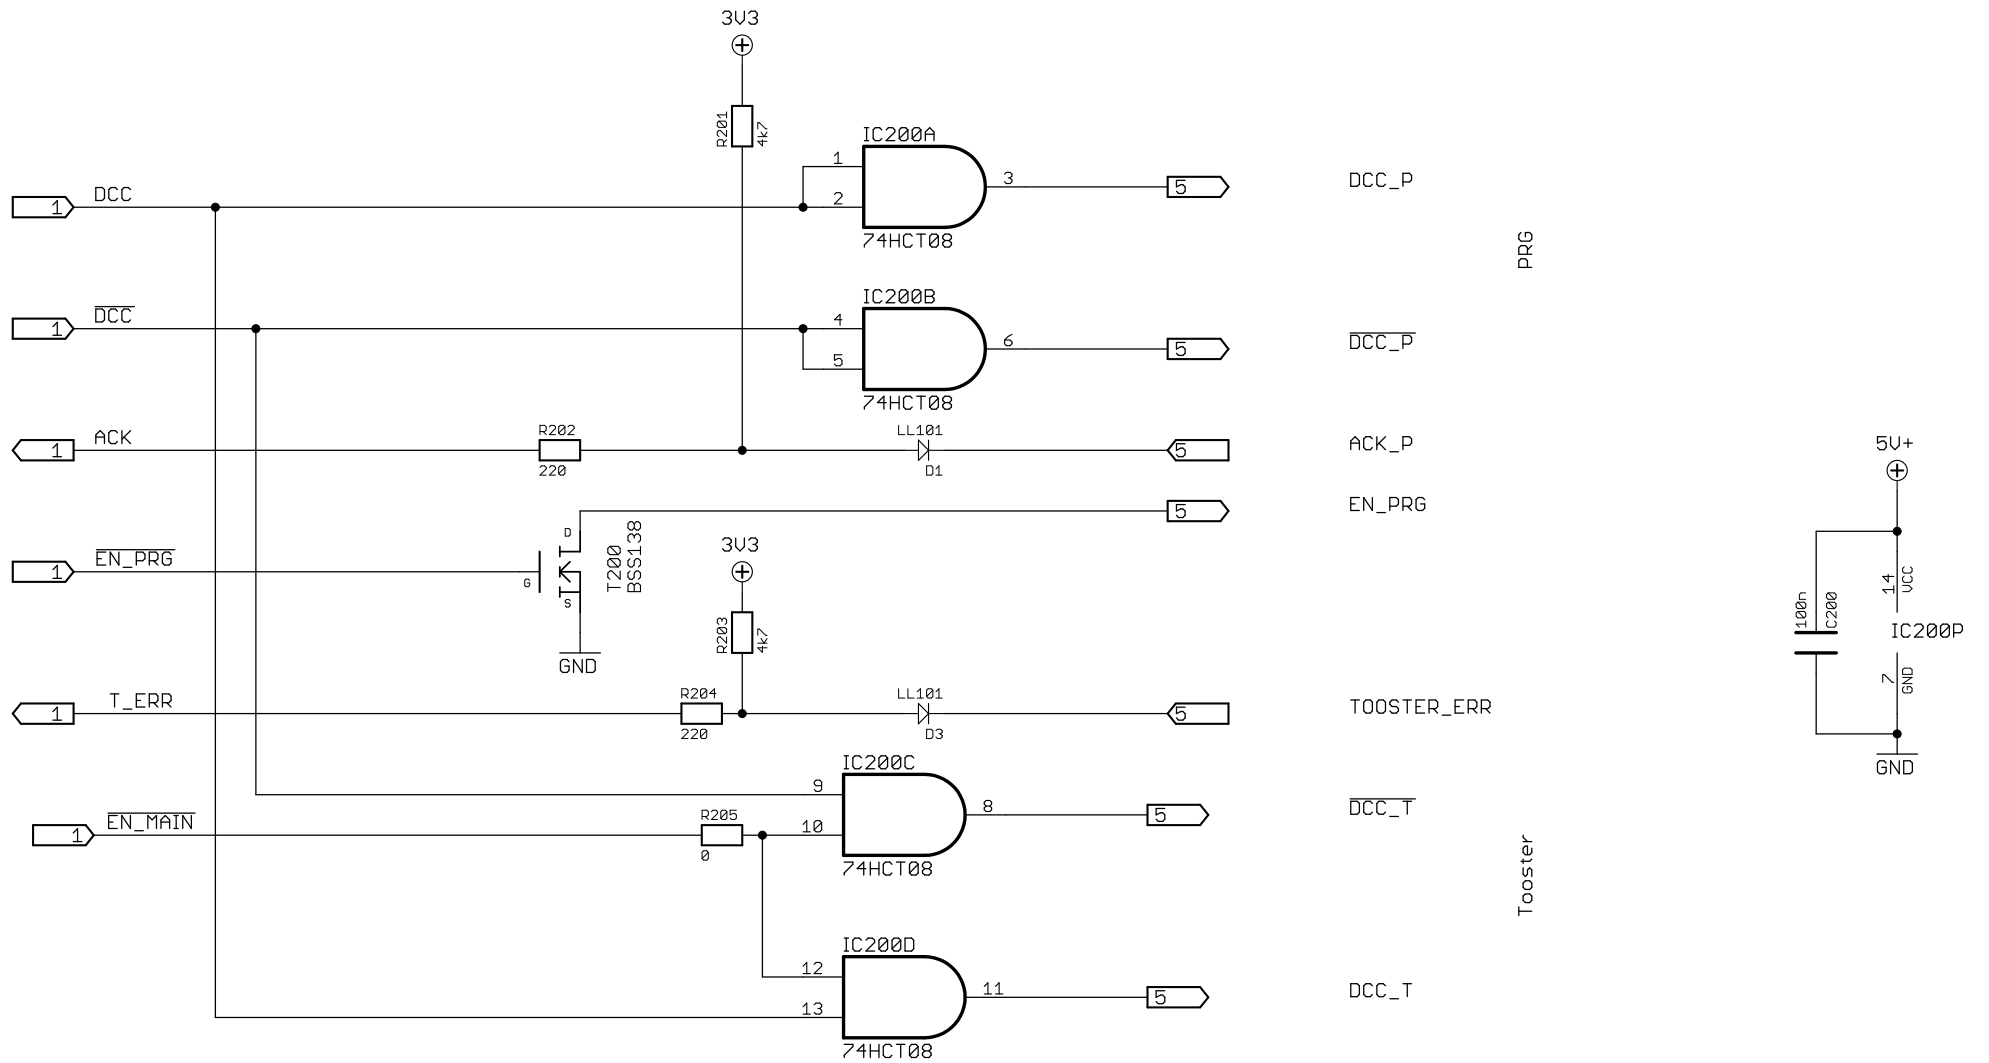

Vogel Laboratorium

Schematic: Fahrtregler_Controller_12b__XM192/6

Sign: AV

Date: 01.09.2012 19:58:16

Vogel Laboratorium

Schematic: Fahrtregler_Controller_12b__XM192/6

Sign: AV **Date:** 01.09.2012 19:58:16

Vogel Laboratorium	
Schematic: Fahrtregler_Controller_12b__XM192/6	
Sign:	Date: 01.09.2012 19:58:16

Vogel Laboratorium

Schematic: Fahrtregler_Controller_12b__XM192/6

Sign: AV

Date: 01.09.2012 19:58:16

Vogel Laboratorium

Schematic: Fahrtregler_Controller_12b__XM192/6

Sign: AV **Date:** 01.09.2012 19:58:16

Vogel Laboratorium

Schematic: Fahrtregler_Controller_12b__XM192/6

Sign: AV

Date: 01.09.2012 19:58:16