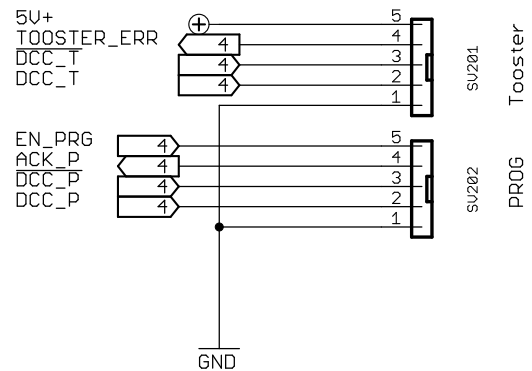

Vogel Laboratorium

Schematic: Fahrtregler_Controller_12b__XM192/6

Sign: AV

Date: 01.09.2012 19:58:16

Vogel Laboratorium

Schematic: Fahrtregler_Controller_12b__XM192/6

Sign: AV **Date:** 01.09.2012 19:58:16

Vogel Laboratorium	
Schematic: Fahrtregler_Controller_12b__XM192/6	
Sign:	Date: 01.09.2012 19:58:16

Vogel Laboratorium

Schematic: Fahrtregler_Controller_12b__XM192/6

Sign: AV

Date: 01.09.2012 19:58:16

Vogel Laboratorium

Schematic: Fahrtregler_Controller_12b__XM192/6

Sign: AV **Date:** 01.09.2012 19:58:16

Vogel Laboratorium