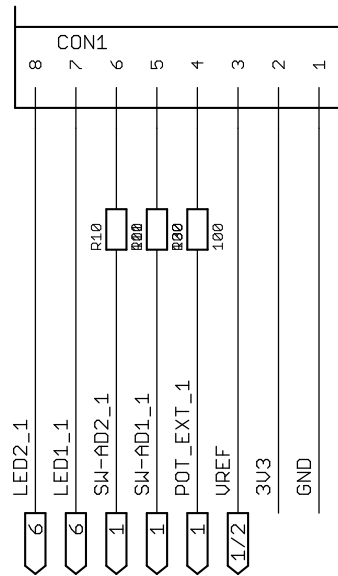

Vogel Laboratorium

Schematic: Fahrtregler_Controller_12b__XM192/6

Sign: AV

Date: 01.09.2012 19:58:16

Vogel Laboratorium

Schematic: Fahrtregler_Controller_12b__XM192/6

Sign: AV **Date:** 01.09.2012 19:58:16

Vogel Laboratorium	
Schematic: Fahrtregler_Controller_12b__XM192/6	
Sign:	Date: 01.09.2012 19:58:16

Vogel Laboratorium

Schematic: Fahrtregler_Controller_12b__XM192/6

Sign: AV

Date: 01.09.2012 19:58:16

Vogel Laboratorium

Schematic: Fahrtregler_Controller_12b__XM192/6

Sign: AV **Date:** 01.09.2012 19:58:16

Vogel Laboratorium

Schematic: Fahrtregler_Controller_12b__XM192/6

Sign: AV

Date: 01.09.2012 19:58:16