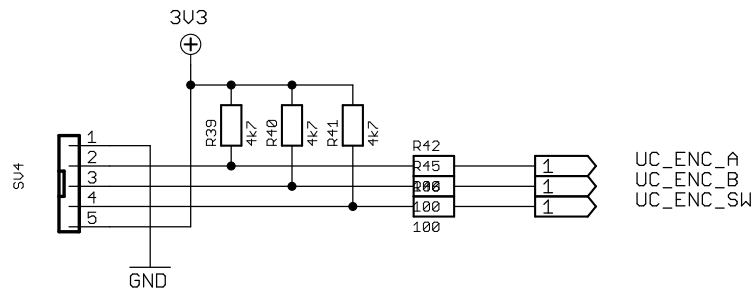

Vogel Laboratorium

Schematic: Fahrtregler_Controller_12b__XM192/6

Sign: AV

Date: 01.09.2012 19:58:16

Vogel Laboratorium

Schematic: Fahrtregler_Controller_12b__XM192/6

Sign: AV **Date:** 01.09.2012 19:58:16

Vogel Laboratorium