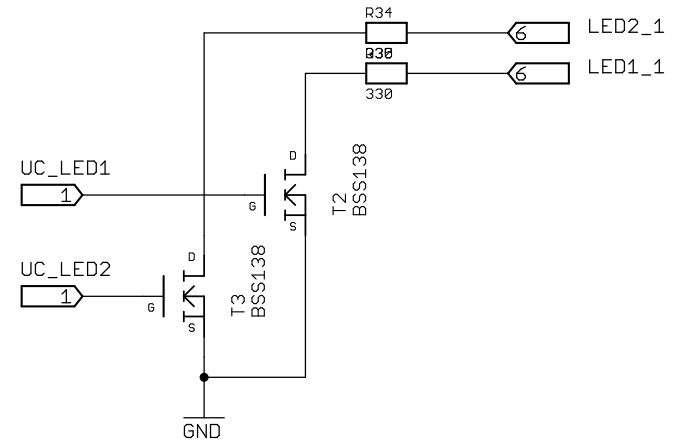

Vogel Laboratorium

Schematic: Fahrtregler_Controller_12b__XM192/6

Sign: AV

Date: 01.09.2012 19:58:16

Vogel Laboratorium

Schematic: Fahrtregler_Controller_12b__XM192/6

Sign: AV **Date:** 01.09.2012 19:58:16

Vogel Laboratorium

Schematic: Fahrtregler_Controller_12b__XM192/6

Sign: AV

Date: 01.09.2012 19:58:16