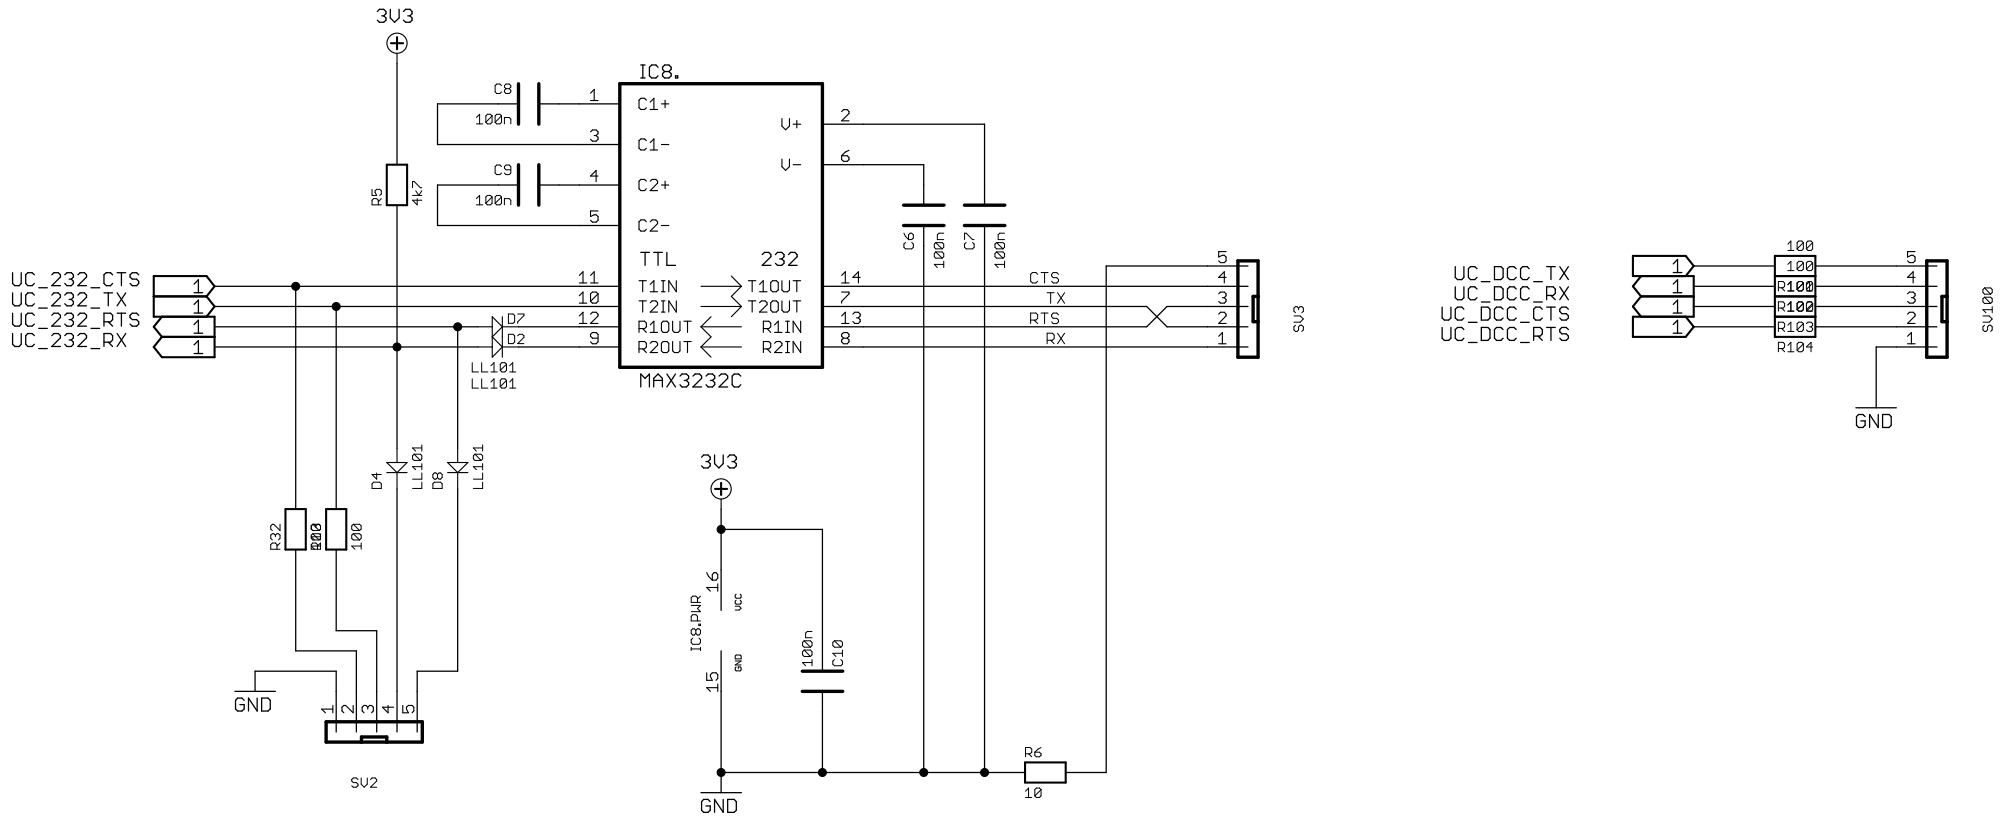

Vogel Laboratorium

Schematic: Fahrtregler_Controller_12b__XM192/6

Sign: AV

Date: 01.09.2012 19:58:16

Vogel Laboratorium

Schematic: Fahrtregler_Controller_12b__XM192/6

Sign: AV **Date:** 01.09.2012 19:58:16

Vogel Laboratorium	
Schematic: Fahrtregler_Controller_12b__XM192/6	
Sign:	Date: 01.09.2012 19:58:16

Vogel Laboratorium

Schematic: Fahrtregler_Controller_12b__XM192/6

Sign: AV

Date: 01.09.2012 19:58:16

Vogel Laboratorium

Schematic: Fahrtregler_Controller_12b__XM192/6

Sign: AV **Date:** 01.09.2012 19:58:16

Vogel Laboratorium

Schematic: Fahrtregler_Controller_12b__XM192/6

Sign: AV

Date: 01.09.2012 19:58:16