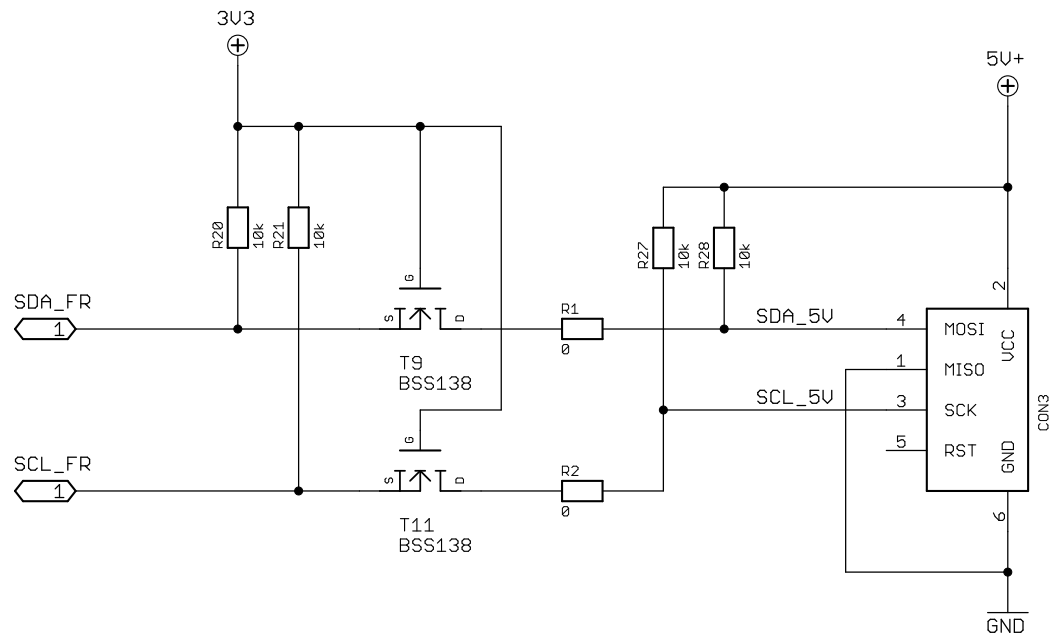

Vogel Laboratorium

Schematic: Fahrtregler_Controller_12b__XM192/6

Sign: AV

Date: 01.09.2012 19:58:16

Vogel Laboratorium

Schematic: Fahrtregler_Controller_12b__XM192/6

Sign: AV **Date:** 01.09.2012 19:58:16

Vogel Laboratorium	
Schematic: Fahrtregler_Controller_12b__XM192/6	
Sign:	Date: 01.09.2012 19:58:16

Vogel Laboratorium

Schematic: Fahrtregler_Controller_12b__XM192/6

Sign: AV

Date: 01.09.2012 19:58:16

Vogel Laboratorium

Schematic: Fahrtregler_Controller_12b__XM192/6

Sign: AV **Date:** 01.09.2012 19:58:16

Vogel Laboratorium

Schematic: Fahrtregler_Controller_12b__XM192/6

Sign: AV

Date: 01.09.2012 19:58:16